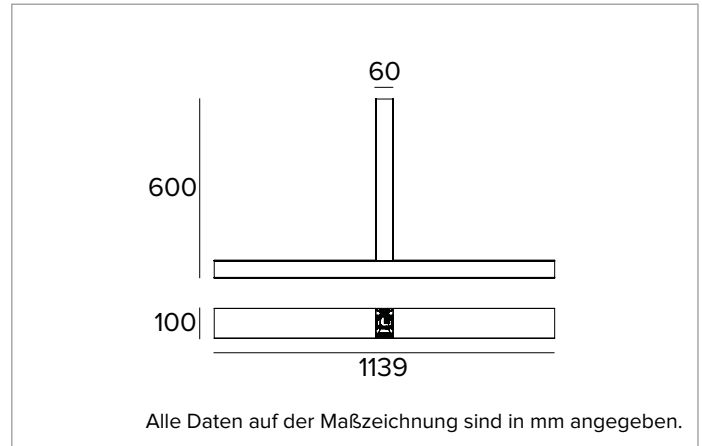

1T6864DA | LOGICO System - Decken/Pendelleuchte - Lichtbandmodul

Lineare LED-Leuchte für Deckenanbau- oder Pendelmontage

	4000K	H(m)	D(m)	Emax(lx)
	Ra80		72°	
Fixture Power	27W	1	1.45	1774
Source Flux	4020lm	2	2.90	443
Fixture Flux	2603lm	3	4.35	197
Efficacy	96lm/W	4	5.80	111
TS1464	Imax=441cd/klm	Imax	1774cd	5
			7.26	71

Rg: 95,7

Ähnliche Farbtemperatur: 4000K

SDCM: 3

Lebensdauer (L80/B10): >50000h tq +25°C

BELEUCHUNGSTECHNISCHE MERKMALE

Mit direkter Lichtabstrahlung. Kontrollierte Entblendung UGR<19 und L65<3000 cd/m² (EN-12464) - Das optische System besteht aus einem Reflektor aus hochreflektierendem seidenmattem Aluminium und einer Abdeckung aus transparentem Polycarbonat, verbunden mit einer mikroprismatischen Platte und einem Diffusorfilter.